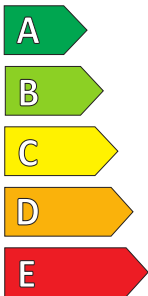

ENERG

LINGLONG

RADIAL R701-03

145/80R13 79 N

C1

D

D